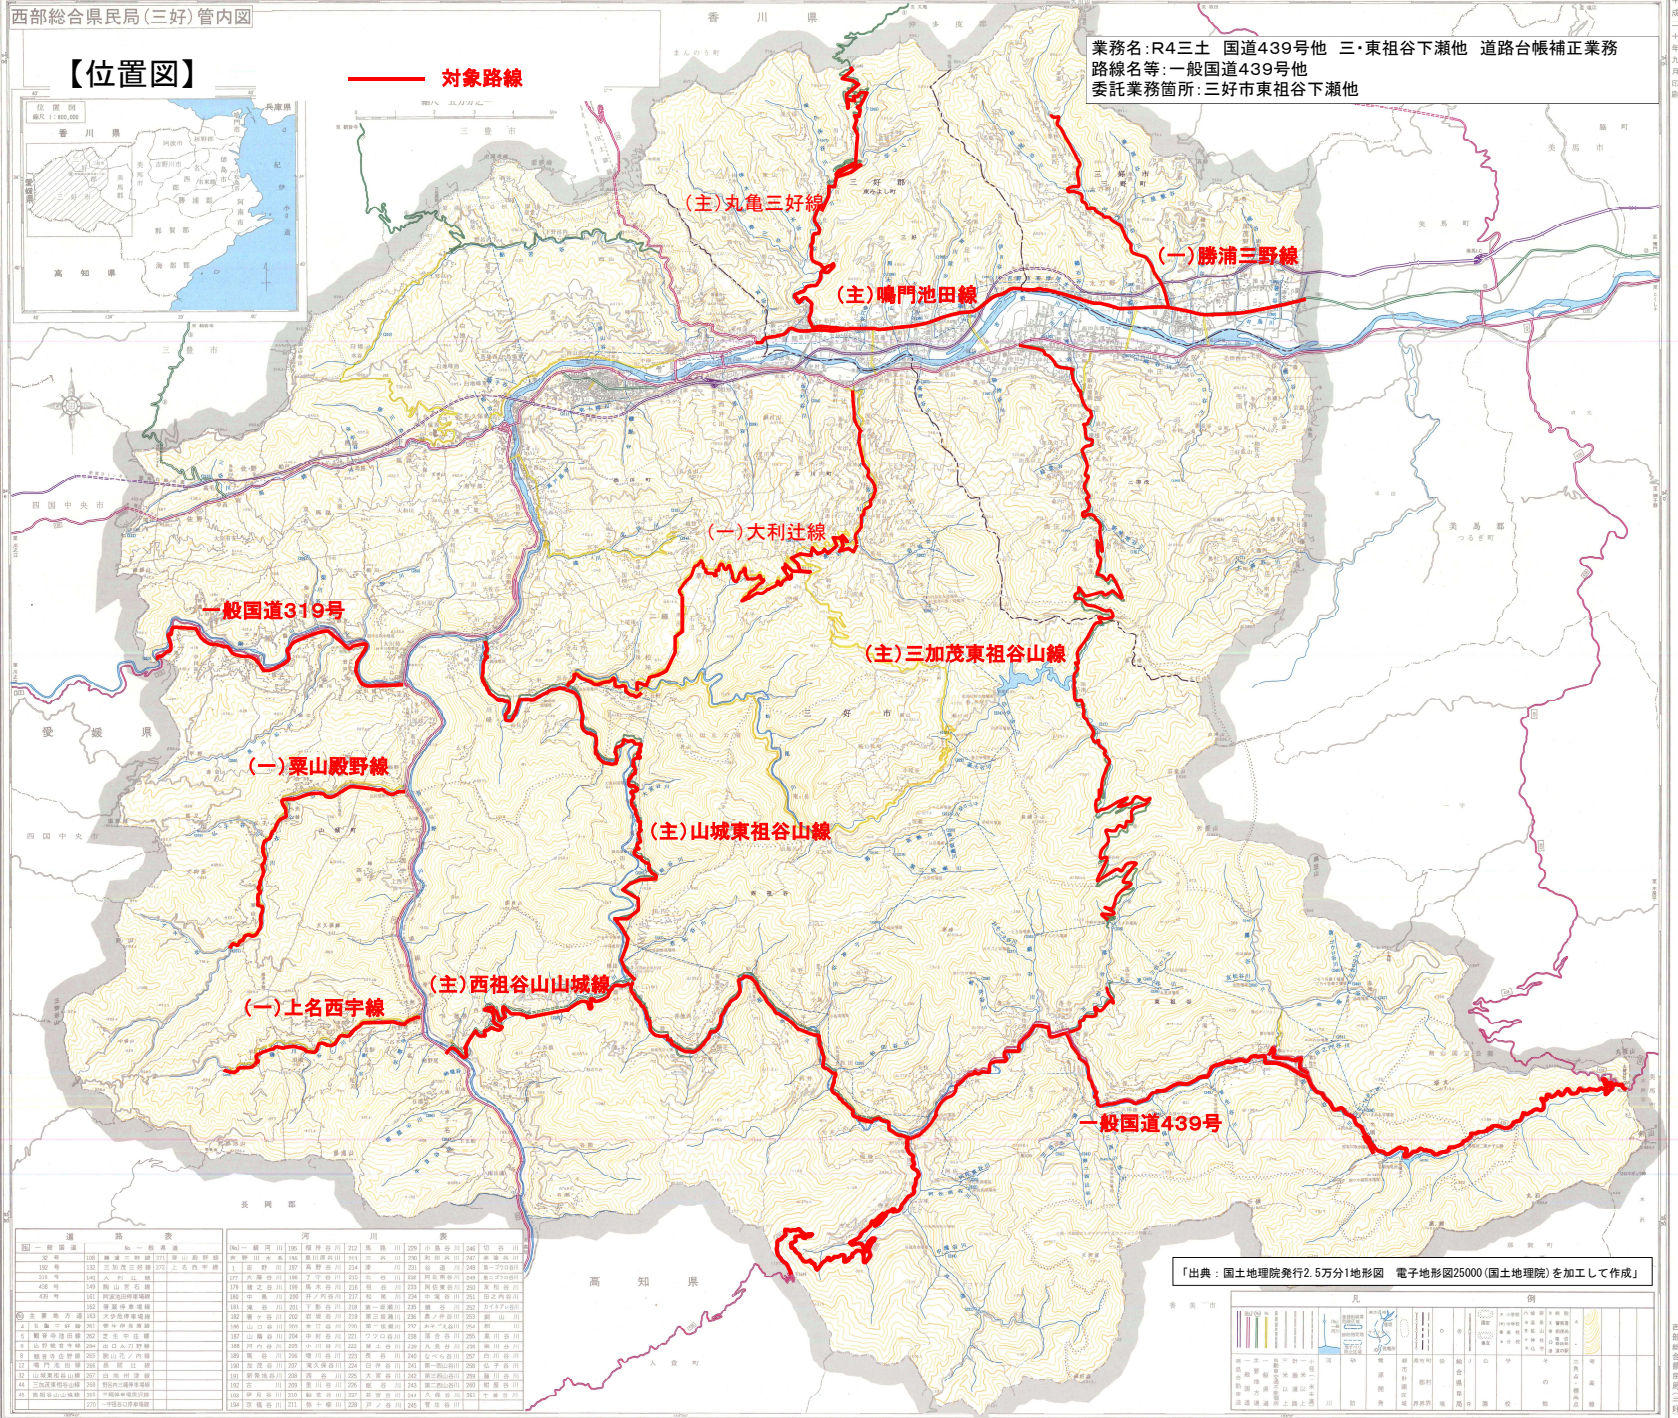

対象路線

業務名:R4三土 国道439号他 三・東祖谷下瀬他 道路台帳補正業務
路線名等:一般国道439号他
委託業務箇所:三好市東祖谷下瀬他